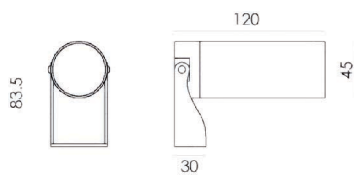

# RAGGIO SPOT

**Z. COLOR** antracite / anthracite - 06   
 grigio chiaro opaco/clear matte grey - 37   
 custom -99 

**D.**  
18°  
1

36°  
2

60°  
3

CR180  
5

4000K  
7

3000K  
8